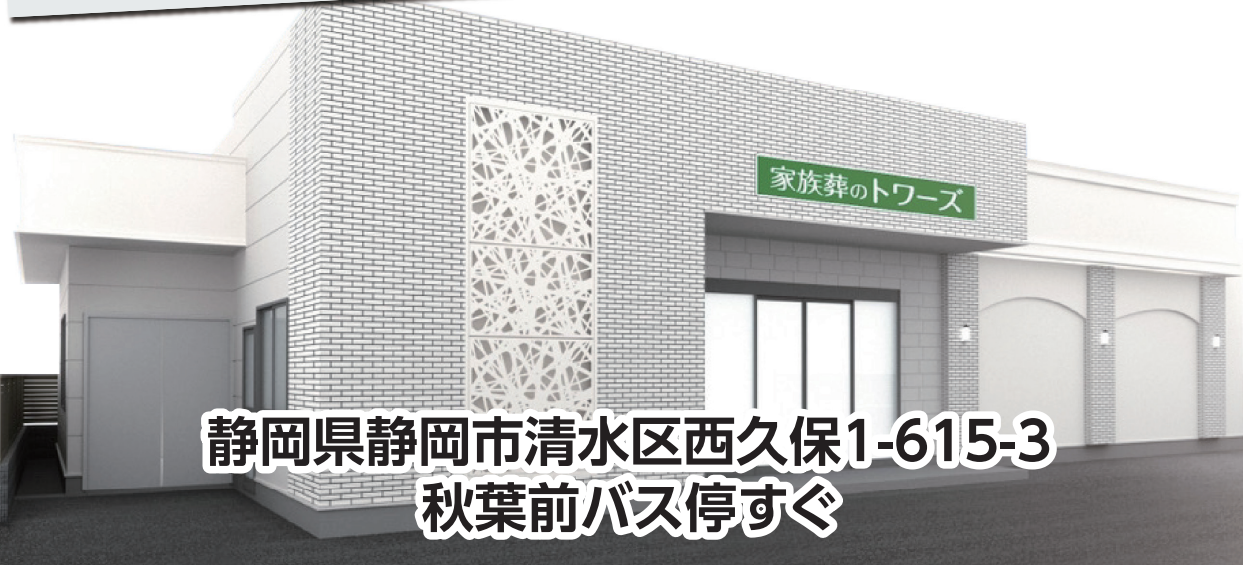

近くてあんしん、家族葬のトワーズ 西久保に家族葬式場が

家族葬の
トワーズ®

8/27土 OPEN

大抽選会! 10円セール! 超特価市! 無料特典!

8/27土 28日 イベント開催

朝10時から夕方5時まで 家族葬のトワーズ 西久保

※くわしくはフリーダイヤル(0120-365-681)へお気軽にお問い合わせください。

家族葬

12 万円

税抜
万円

(税込13.2万円~)

静岡県静岡市清水区西久保1-615-3
秋葉前バス停すぐ